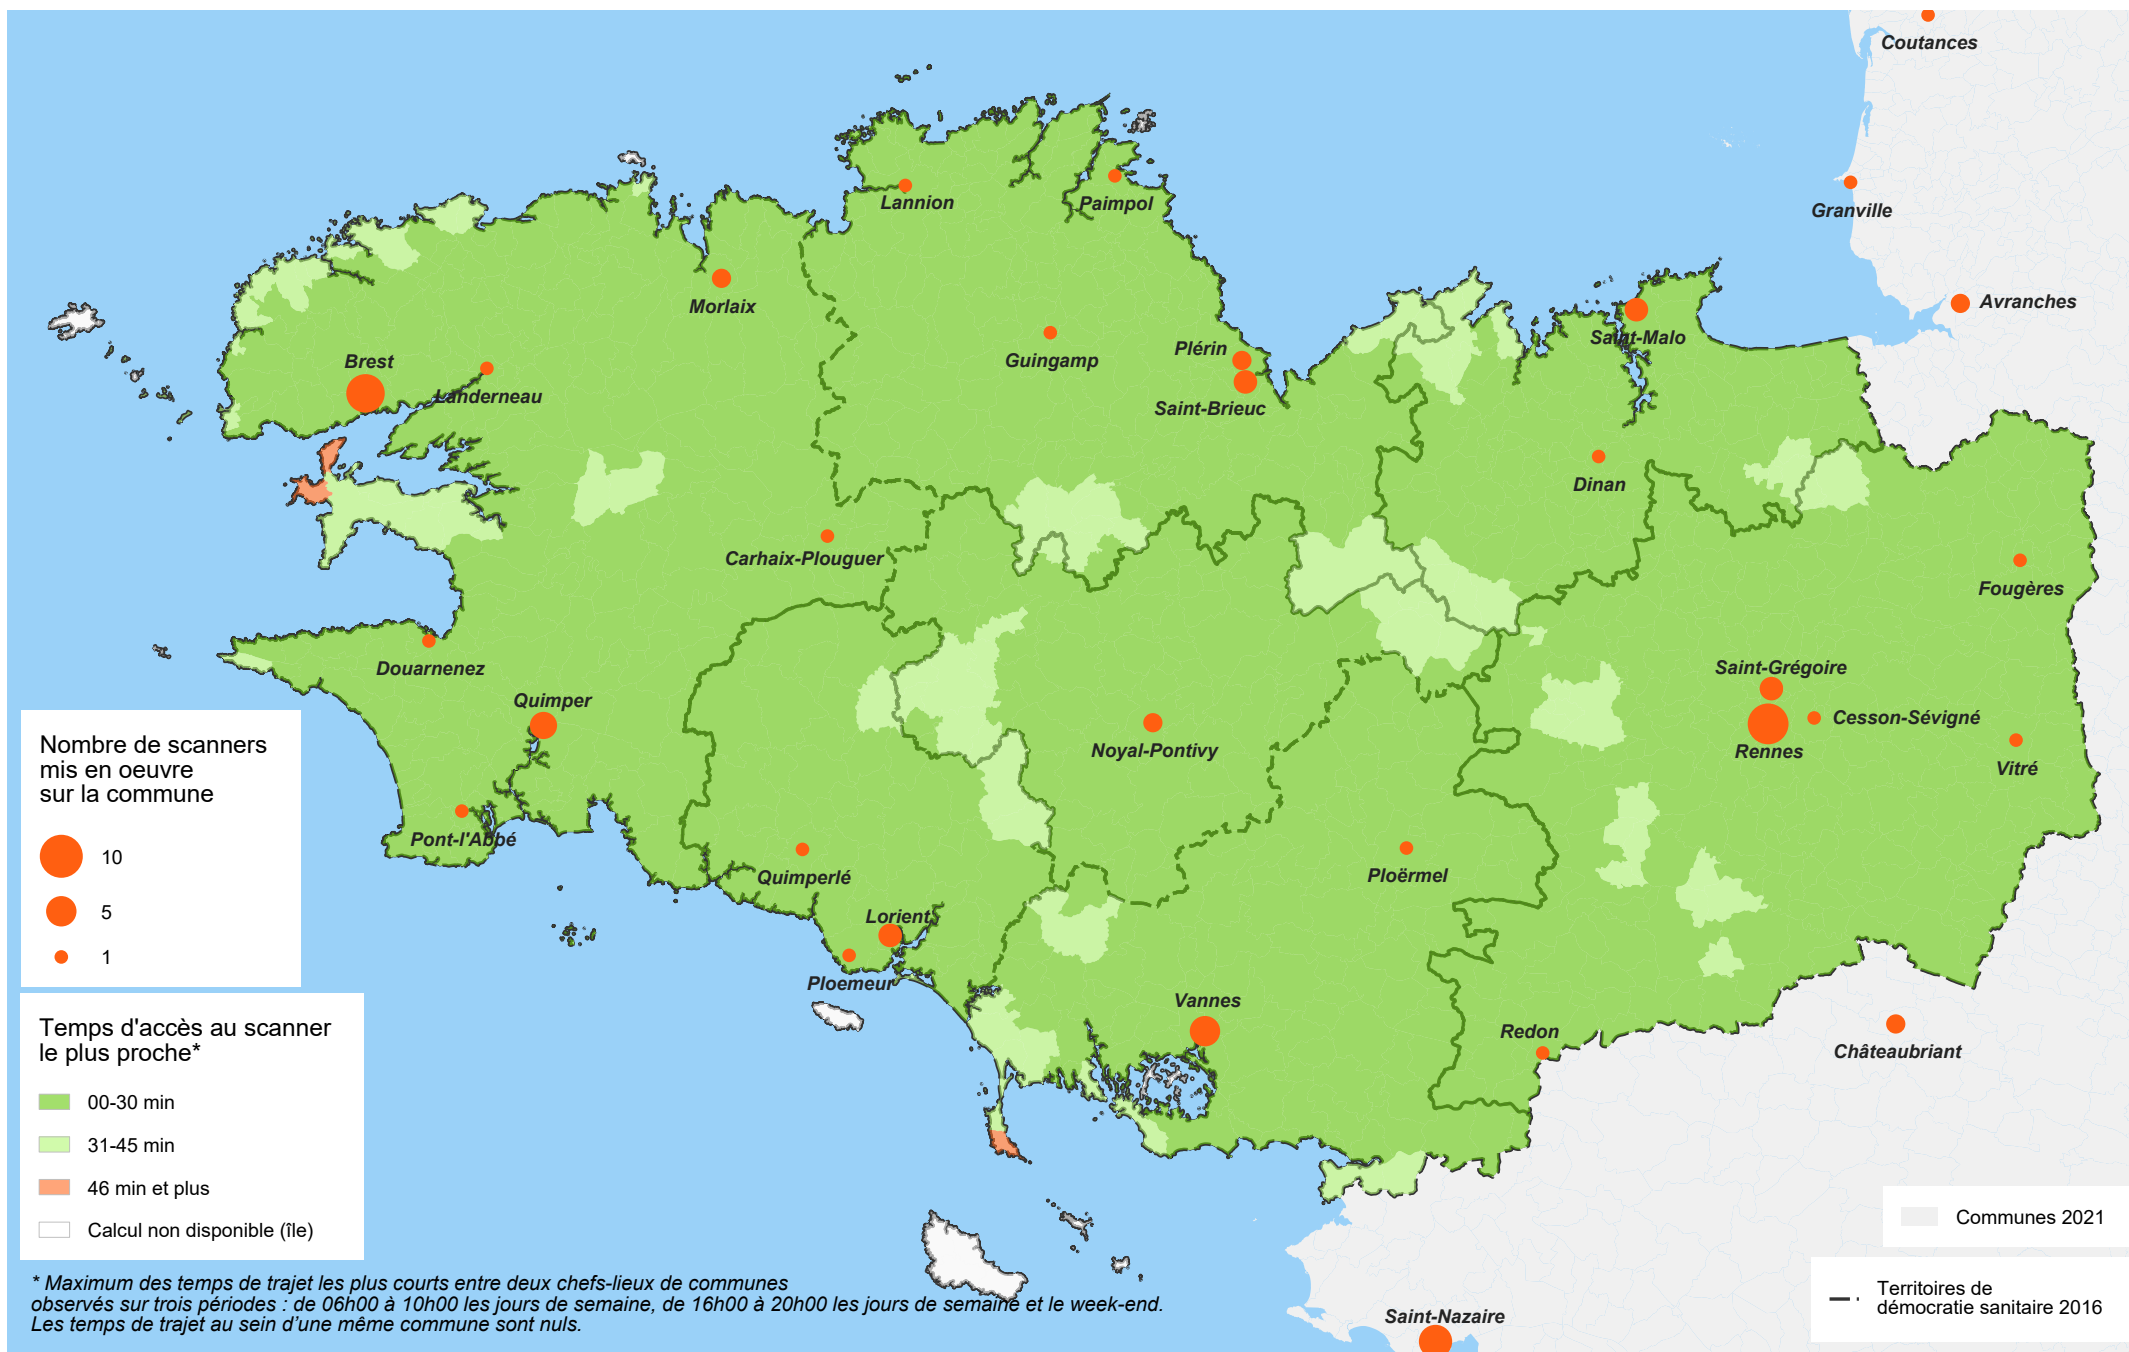

# Scanner : implantation et accessibilité de la population bretonne en 2022

Source : Autorisations sanitaires au 03/01/2022 - Distancier ODOMATRIX 2018 (trajets et vitesses des véhicules observés en 2018)

Réalisation : ARS Bretagne, Juin 2022

Carte réalisée avec Cartes & Données - © Artique

0 30 60 km